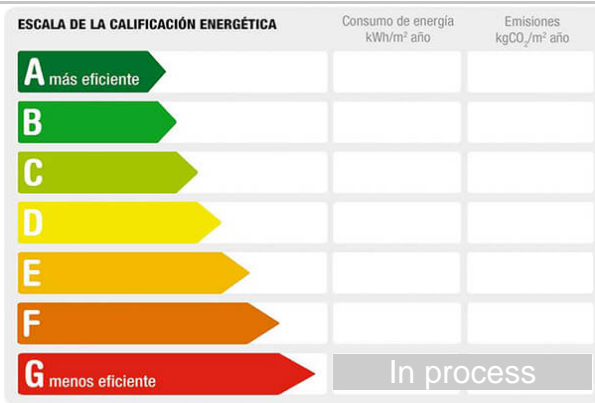

**Sqm built:** 333      **Air conditioner:** split      **Stays:** 7  
**Toilets:** 3

**Description:**

¡¡¡ ESPECTACULAR NAVE EN VENTA EN EL POL.IND. EL PRADO !!!  
 Nave totalmente acondicionada para cualquier tipo de negocio con varias estancias. 2 almacenes, cocina, 3 aseos (incluido para minusvalidos) y una gran estancia central. Totalmente preparado para entrar, suministros dados de alta. Dispone de 8 splits de A/A con bomba de calor empotrados en el techo y repartidos.