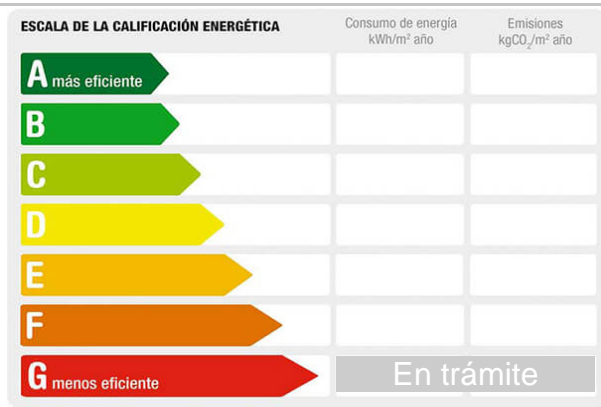

Referencia: **889-SolarUrbano**  
 Tipo inmueble: Terreno  
 Operación: Venta  
 Precio: **55.000 €**  
 Estado: Urbano

Población: Mérida  
 Provincia: Badajoz  
 Cod. postal: 6800  
 Zona: CENTRO

**M<sup>2</sup> construidos:** 130

**Descripción:**

SOLAR URBANO EN EL CENTRO HISTÓRICO DE MÉRIDA. Magnífica oportunidad para hacerte la casa de tus sueños en una sola planta o dos plantas en diferente altura. Espacio para cochera. Derribo hecho, deja asesorarte por Emérita Casa y nuestro estudio de arquitectura para darte el mejor servicio posible y puedas resolver todas tus dudas . No dejes pasar esta oportunidad de hacerte una casa nueva en el corazón de la ciudad.