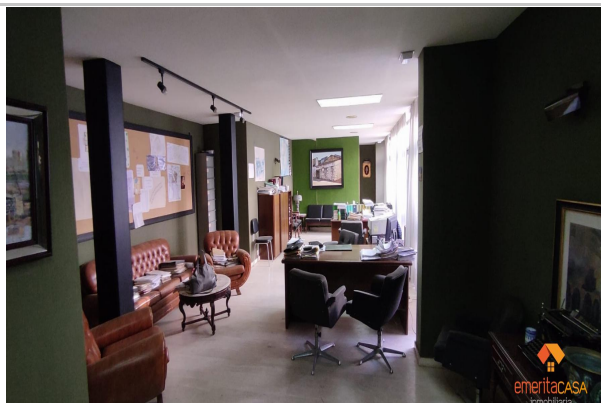

Referencia: **835-PISO 182 mts2 CENTRO**  
 Tipo inmueble: Piso  
 Operación: Venta  
 Precio: **188.900 €**  
 Estado: Buen estado

Planta: 1  
 Población: Mérida  
 Provincia: Badajoz  
 Cod. postal: 06800  
 Zona: CENTRO

**M<sup>2</sup> construidos:** 182      **Suelo de:** gres      **Dormitorios:** 3  
**Baños:** 2

**Descripción:**

¡¡¡ PISAZO 182 mts2 JUNTO A LA PLAZA ESPAÑA !!!  
 A la venta pisazo de 182 mts2, ideal para oficina, vivienda o dividirla en dos apartamentos independientes.  
 La vivienda tiene muchísima claridad gracias a sus grandes ventanales y tiene muchas posibilidades como inversión.