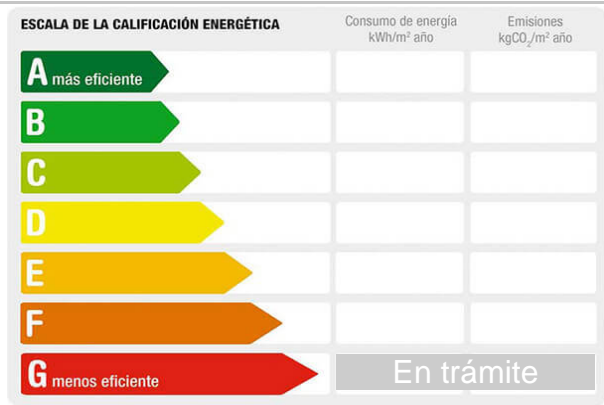

Referencia: **677-PLENO-CENTRO**  
 Tipo inmueble: Local  
 Operación: Alquiler  
 Precio: **2.500 €**  
 Estado: Buen estado

Planta: Baja  
 Población: Mérida  
 Provincia: Badajoz  
 Cod. postal: 06800  
 Zona: CENTRO