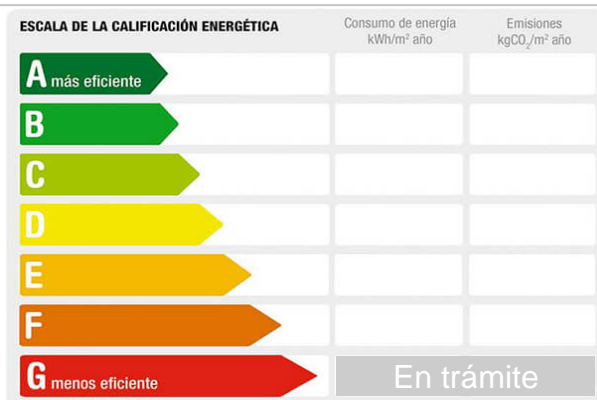

Referencia: **677-PLENO-CENTRO!!**  
Tipo inmueble: Local  
Operación: Venta  
Precio: **306.000 €**  
Estado: Buen estado

Planta: Baja  
Población: Mérida  
Provincia: Badajoz  
Cod. postal: 06800  
Zona: CENTRO