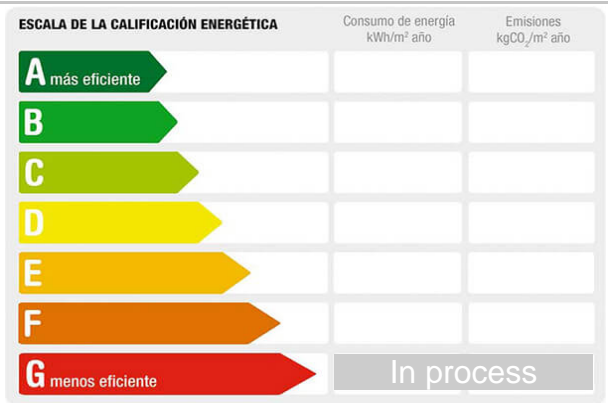

Zone: EL FARO

Sqm built: 350	Floor: Rústico	Air conditioner: split
Plot sq.meters: 612	Garages: 2	Bedrooms: 5
Bathrooms: 2	Toilets: 2	

Description:

Espectacular chalet en venta, en muy buena zona y de expansión de Badajoz! Zona dotada de todo tipo de servicios y de buena comunicación con el resto de la ciudad. Chalet de 350m construidos dentro de una parcela de 612m. La vivienda se divide en varias alturas y cuenta con un espléndido patio con piscina privada y terraza con pérgola de 70m cerrada al completo. También dispone un garaje bastante amplio. Esta puede ser la vivienda de sus sueños. No lo piense mas y preguntenos sin compromiso. Se sorprendera!