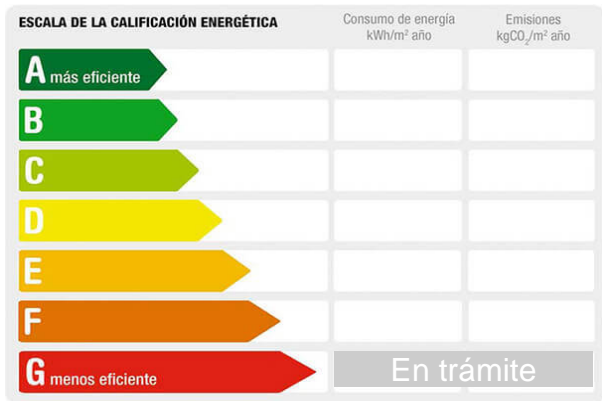

M² construidos: 95 **Dormitorios:** 3 **Baños:** 1

Descripción:

EMERITACASA OFRECE EN ALQUILER PERFECTO PARA VIVIR Y MUY BUENA UBICACION.

SE ALQUILA PRECIOSO PISO TOTALMENTE REFORMADO, SITUADO EN UNA MUY BUENA ZONA, CON TODOS LOS SERVICIOS AL ALCANCE.