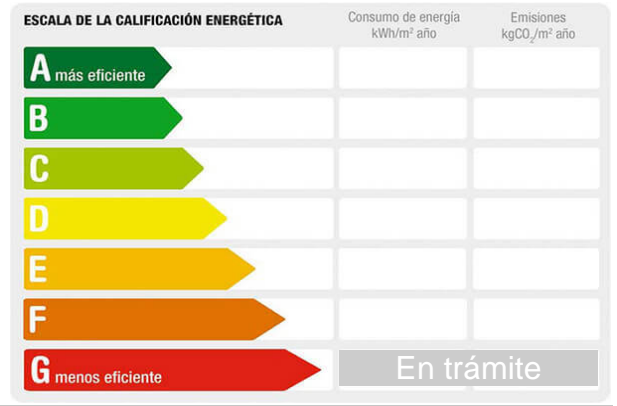

M² construidos: 63   **Metros de parcela:** 178   **Aseos:** 1