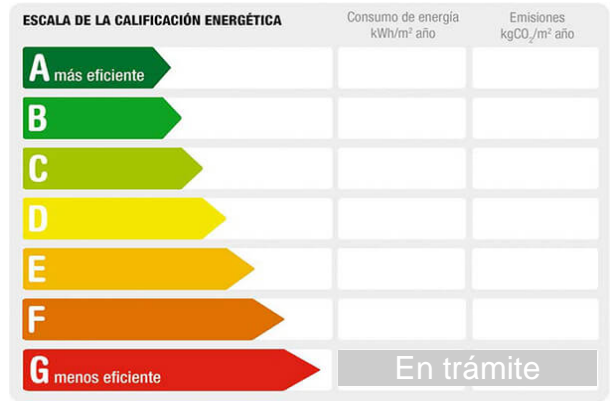

M² construidos: 50   **Dormitorios:** 1   **Baños:** 1

Descripción:

EMERITACASA ALMENDRALEJO OFRECE:

ALQUILER

APARTAMENTO MODERNO DE 1 DORMITORIO EN PLENO CENTRO

¿Buscas un espacio independiente, moderno y fácil de mantener? Este apartamento de 60m² es la opción ideal.

Ubicado en el corazón de Almendralejo, ofrece la combinación perfecta entre amplitud y practicidad.

Distribución: Amplio salón con cocina integrada de concepto abierto, baño completo y un dormitorio independiente de excelente tamaño.

Ventajas: Mucho espacio para una sola persona o pareja, evitando habitaciones vacías y optimizando el salón.

Ubicación: Todo lo que necesitas (tiendas, cafeterías, servicios) al salir del portal.

EMERITACASA ALMENDRALEJO TU INMOBILIARIA DE CONFIANZA.