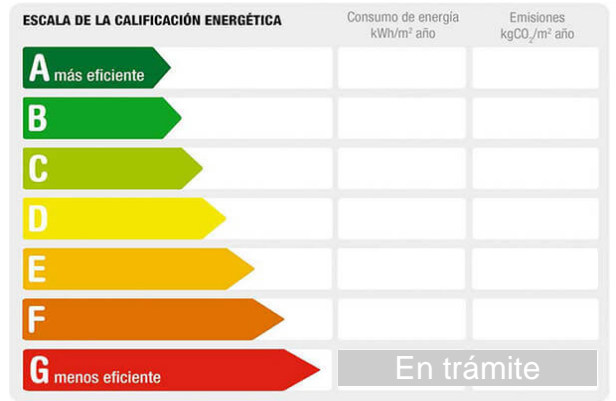

M² construidos: 50   **Dormitorios:** 1   **Baños:** 1

Descripción:

EMERITACASA ALMENDRALEJO OFRECE:

ALQUILER

APARTAMENTO MODERNO DE 1 DORMITORIO EN PLENO CENTRO

¿Buscas un espacio independiente, moderno y fácil de mantener? Este apartamento de 60m² es la opción ideal.

Ubicado en el corazón de Almendralejo, ofrece la combinación perfecta entre amplitud y practicidad.

Distribución: Amplio salón con cocina integrada de concepto abierto, baño completo y un dormitorio independiente de excelente tamaño.

Ventajas: Mucho espacio para una sola persona o pareja, evitando habitaciones vacías y optimizando el salón.

Ubicación: Todo lo que necesitas (tiendas, cafeterías, servicios) al salir del portal.

EMERITACASA ALMENDRALEJO TU INMOBILIARIA DE CONFIANZA.