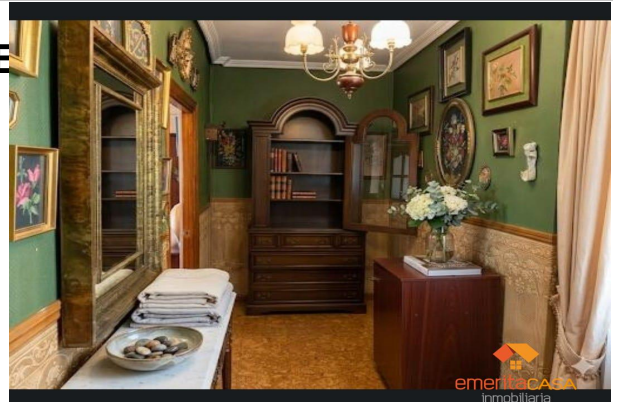

Referencia: 1914-PISOENVENTAENCACERES
Tipo inmueble: Piso
Operación: Venta
Precio: **208.000 €**
Estado: Buen estado

Planta: 4
Población: Cáceres
Provincia: Cáceres
Cod. postal: 10002
Zona: CENTRO