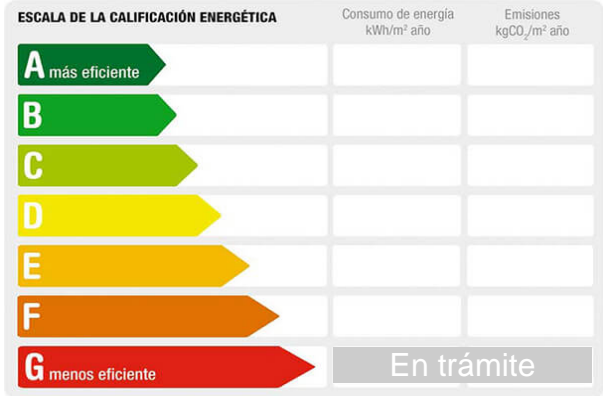

Referencia: 1914-PISOENVENTAENCACERES
Tipo inmueble: Piso
Operación: Venta
Precio: **208.000 €**
Estado: Buen estado

Planta: 4
Población: Cáceres
Provincia: Cáceres
Cod. postal: 10002
Zona: CENTRO

M² construidos: 101	Suelo de: gres	Aire acondicionado: split
Agua caliente: centralizada	Terraza(s): 1	Dormitorios: 4
Orientación: norte	Baños: 1	Aseos: 1
Exterior/Interior: exterior		