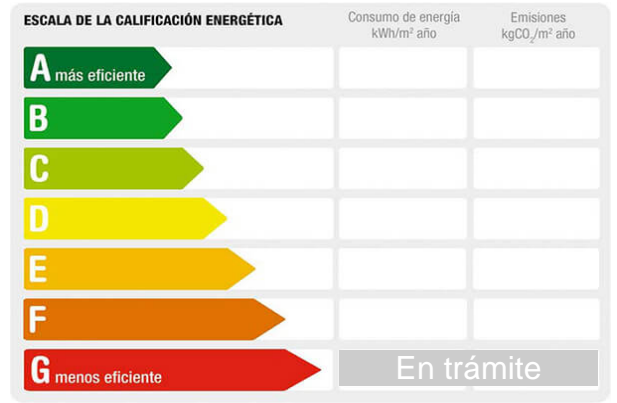

M² construidos: 53   **Metros de parcela:** 178

Descripción:

Se vende parcela de 178 m² que incluye una nave de aperos de 53 m², ideal para, almacenamiento o actividades relacionadas con el campo.

La nave cuenta con una puerta de grandes dimensiones que facilita el acceso de maquinaria o vehículos, además de disponer de suministro de agua, lo que añade funcionalidad y comodidad al espacio.

Ubicada en el término municipal de Valverde de Mérida, la propiedad goza de buen acceso, lo que permite una comunicación cómoda y rápida.

Una excelente oportunidad para quienes buscan un espacio práctico y bien ubicado en un entorno tranquilo.

Emeritacasa, su inmobiliaria en Merida.