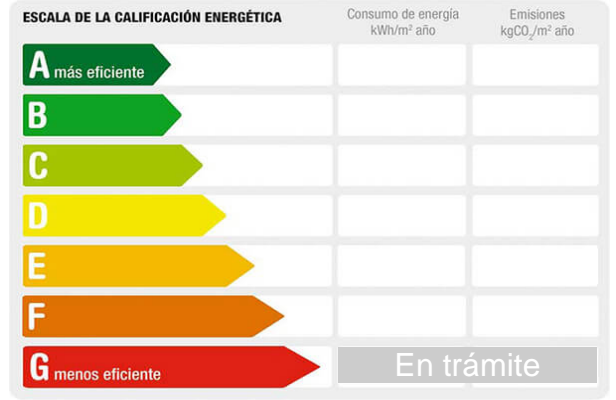

M² construidos: 150 **útiles:** 90 **Garajes:** 1
Dormitorios: 3 **Baños:** 2

Descripción:

EMERITACASA ALMENDRALEJO OFRECE:

Acogedor piso con balcón, totalmente amueblado

Se vende estupendo piso de 90m2 en edificio residencial, ideal para entrar a vivir.