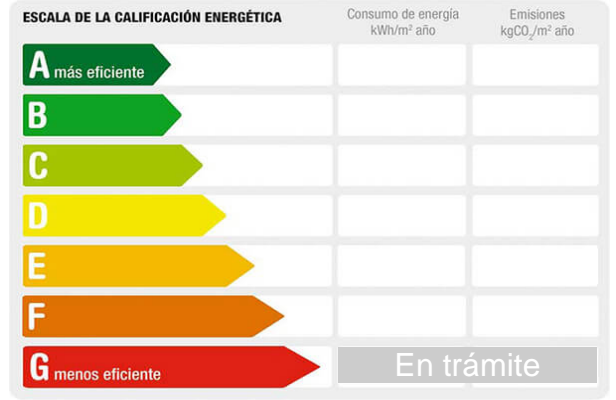

M² construidos: 100 **Dormitorios:** 4 **Baños:** 2
Exterior/Interior: exterior

Descripción:

EMERITACASA OFRECE EN VENTA UN PISO DE 100M2 SITUADA EN ESQUINA.

PISO EN BUEN ESTADO SITUADO EN UNA TERCERA PLANTA Y EN ESQUINA LO QUE LE PROPORCIONA UNA EXCELENTE VENTILACION Y ABUNDANTE LUZ NATURAL DURANTE TODO EL DIA.