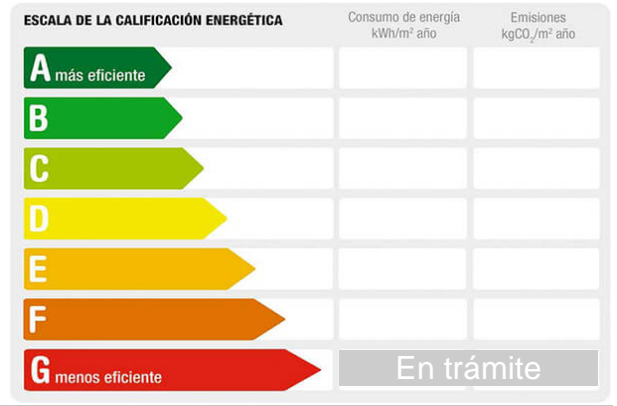

M² construidos: 95 **Dormitorios:** 4 **Baños:** 2

Descripción:**EMERITACASA OFRECE PISO DUPLEX CON TERRAZA**

Se vende estupendo piso duplex en primera planta con entrada independiente en la zona demanda de San José