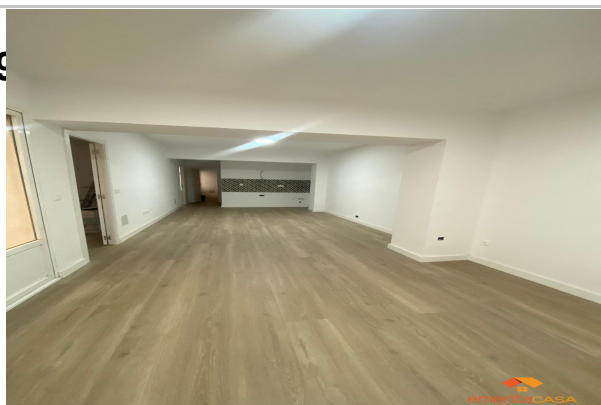

**Referencia:** 1833\_ GRAN-BAJADA-SOLO-219  
**Tipo inmueble:** Piso  
**Operación:** Venta  
**Precio:** **Consultar**  
**Estado:** Reformado

**Planta:** Baja  
**Población:** Mérida  
**Provincia:** Badajoz  
**Cod. postal:** 06800  
**Zona:** centro

**Descripción:**

LUJO EN PLENO CENTRO DE MÉRIDA!!!!  
 Pisazo de 3 dormitorios más tres baños en el corazón de la ciudad, la rambla Martir Santa Eulalia, Piso más Local con dos patios, salón enorme, totalmente nuevo, con fontanería, electricidad... todo, absolutamente todo nuevo.  
 SOLO SE LO PUEDE OFRECER EN EXCLUSIVA EMERITACASA SU INMOBILIARIA DE CONFIANZA.  
 EMERITACASA.  
 VISITELO.  
 RAMBLA MARTIR SANTA EULALIA LUJO EN EL CENTRO DE LA CIUDAD.  
 LAS FOTOS NO HACEN JUSTICIA A LA VIVIENDA, CONCIERTE VISITA.  
 EMERITACASA, EN LA PUERTA DE LA VILLA, LOCALICENOS, AGENTES A SU ENTERA DISPOSICION.  
 160METROS EN EL CORAZON DE LA CIUDAD.