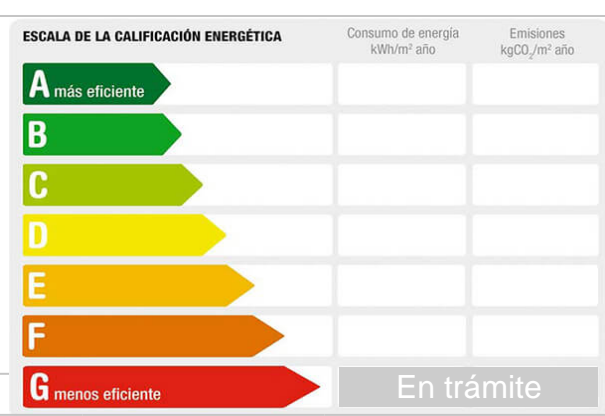

Zona: CENTRICA

**M² construidos:** 200      **Suelo de:** gres

**Aire acondicionado:** frío/calor

**Agua caliente:** individual      **Dormitorios:** 4

**Baños:** 1

**Armarios:** 2

**Descripción:**

SI DESEA UNA CASA EN UN ENTORNO INIGUALABLE, NO LO DUDE, ESTA ES SU VIVIENDA, SE LA OFRECE EMERITACASA, SU INMOBILIARIA DE CONFIANZA, EN UN ENTORNO RURAL QUE LE OFRECE NATURALEZA, TRANQUILIDAD PARA DISFRUTAR DE LA VIDA AL AIRE LIBRE, FAMILIA, AVES, CAZA, MINERIA,DOLMENES,ENTORNOS INDESCRIPITIBLES...