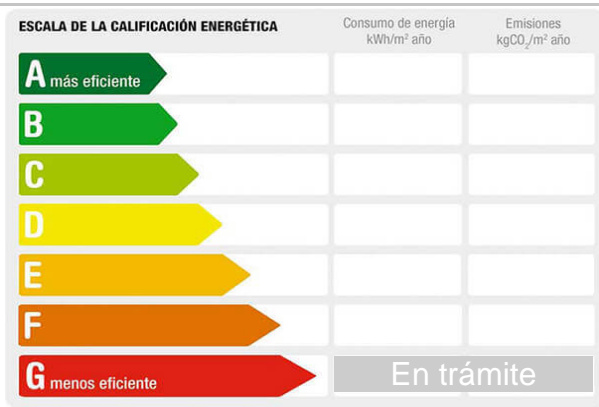

**M<sup>2</sup> construidos:** 85  
**Garajes:** 1  
**Baños:** 1  
**Gastos de comunidad/mes:** 37

**Suelo de:** mármol  
**Terraza(s):** 1  
**Aseos:** 1

**Aire acondicionado:** frío/calor  
**Dormitorios:** 2  
**Exterior/Interior:** exterior