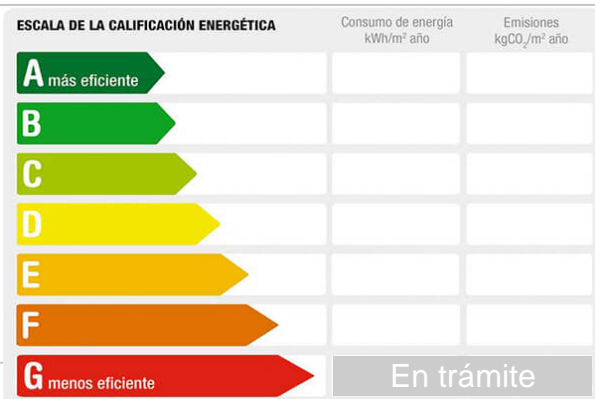

**M<sup>2</sup> construidos:** 80      **Aire acondicionado:** split      **Estancias:** 2

**Aseos:** 1      **Exterior/Interior:** exterior

**Descripción:**

EMERITACASA OFRECE EN VENTA LOCAL COMERCIAL DE 80M2