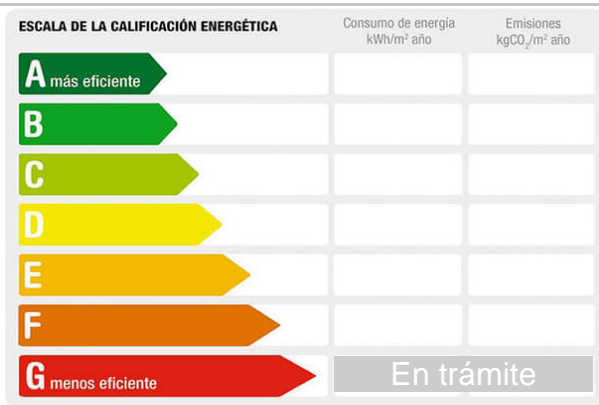

M² construidos: 85 **Estancias:** 2 **Aseos:** 1
Exterior/Interior: exterior

Descripción:

EMERITACASA TE OFRECE EN ALQUILER UN ESTUPENDO LOCAL COMERCIAL EN EL CENTRO .

SE ALQUILA LOCAL COMERCIAL EN ESQUINA A DOS CALLES, SITUADO EN UNA ZONA CENTRICA Y Y DE GRAN PASO.