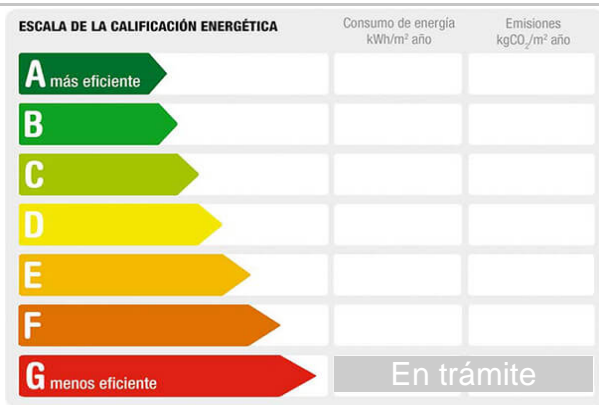

M² construidos: 85 **Estancias:** 2 **Aseos:** 1
Exterior/Interior: exterior

Descripción:

EMERITACASA TE OFRECE EN ALQUILER UN ESTUPENDO LOCAL COMERCIAL EN EL CENTRO .

SE ALQUILA LOCAL COMERCIAL EN ESQUINA A DOS CALLES, SITUADO EN UNA ZONA CENTRICA Y Y DE GRAN PASO.