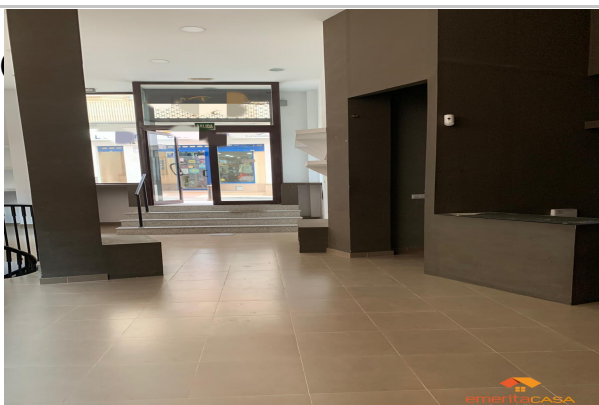

Referencia: **1733-ALQUILER-MUY-CENTRICO**
Tipo inmueble: Local
Operación: Alquiler
Precio: **550 €**
Estado: Buen estado

Población: Almendralejo
Provincia: Badajoz
Cod. postal: 06200
Zona: ZONA CENTRO