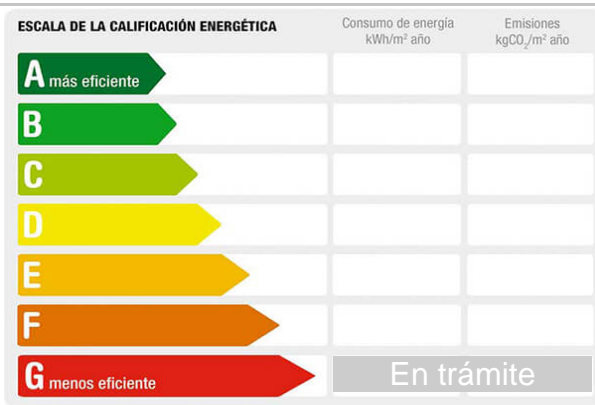

**M<sup>2</sup> construidos:** 60      **Suelo de:** gres      **Aire acondicionado:** split  
**Estancias:** 2      **Aseos:** 1      **Exterior/Interior:** exterior

**Descripción:**

Emeritacasa te ofrece en alquiler local comercial en zona centro.