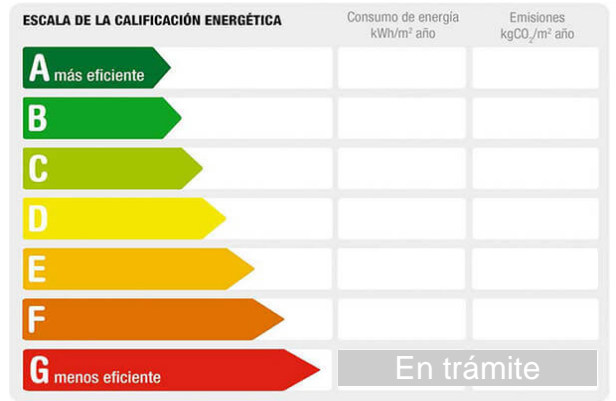

M² construidos: 216 **Dormitorios:** 4 **Baños:** 2
Exterior/Interior: exterior

Descripción:

EMERITACASA OFRECE EN VENTA UNA CASA EN UN SITIO EXCEPCIONAL CON 216M2. PARA REFORMA INTEGRAL.

CASA CON AMPLIA FACHADA PARA PODER HACER GARAJE, TIENE PATIO CON HABITACIONES, NAVE, BODEGA.