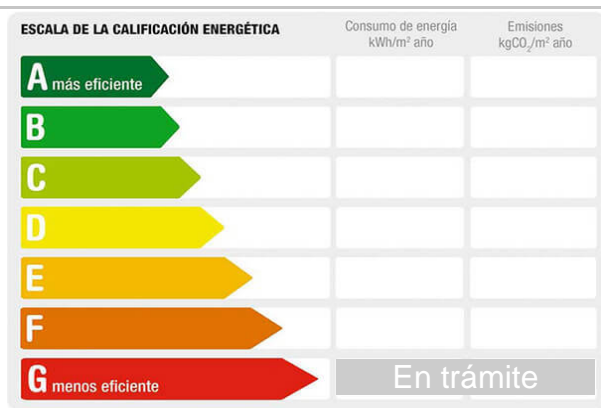

Referencia: **1683-ESPECTACULAR-DUPLEX**
 Tipo inmueble: Dúplex
 Operación: Venta
 Precio: **350.000 €**
 Estado: Buen estado

Planta: Baja
 Población: Almendralejo
 Provincia: Badajoz
 Cod. postal: 06200
 Zona: Zona Santa Ana