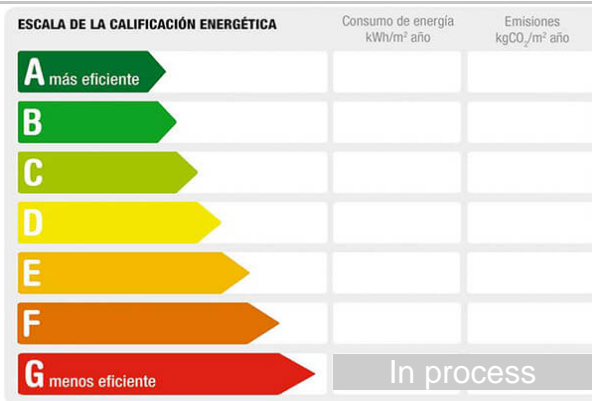

Zone: ZONA SAN ROQUE CERCA D AVDA RAFAEL ALBERTI

**Sqm built:** 160

**Description:**

EMERITACASA TE OFRECE EN VENTA PARCELAS URBANAS POR LA ZONA DE SAN ROQUE CERCA DE AVDA RAFAEL ALBERTI.

Se vende 2 parcelas urbanas de 175 m2 cada una.