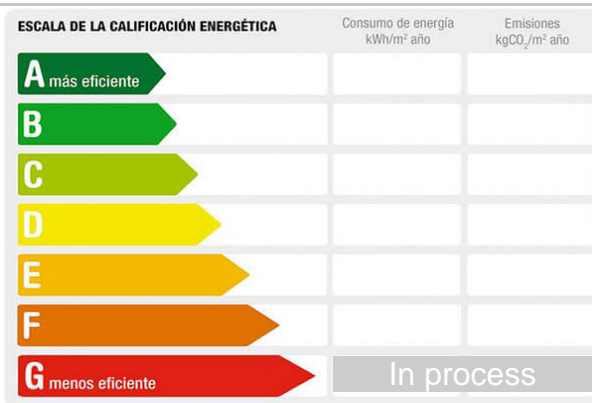

Zone: CERCA AVDA RAFAEL ALBERTI

Sqm built: 190

Description:

EMERITACASA TE OFRECE EN VENTA PARCELAS URBANAS POR LA ZONA DE SAN ROQUE CERCA DE AVDA RAFAEL ALBERTI,

Se vende 3 parcelas urbanas de 190 m2 cada una.