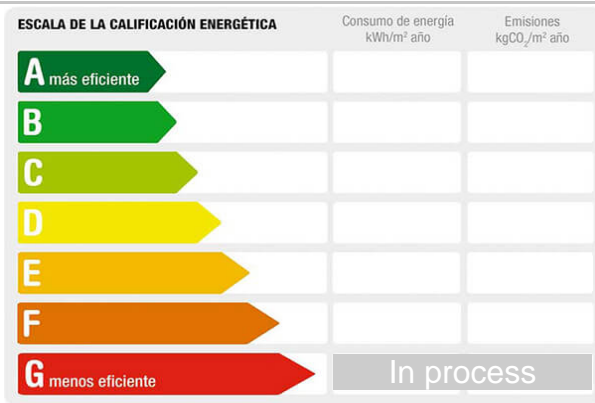

Sqm built: 100 **Floor:** scaffold **Stays:** 2
Toilets: 1 **Outward/Inward:** outward

Description:

EMERITACASA ofrece en alquiler un local en inmejorable estado y con una ubicación excelente.

Local de 100m², con suelos de madera, con despacho y aseo, aire acondicionado, cierre de seguridad, puerta blindada, toda la fachada del local es escaparate, perfecto para dar visibilidad a tu negocio.