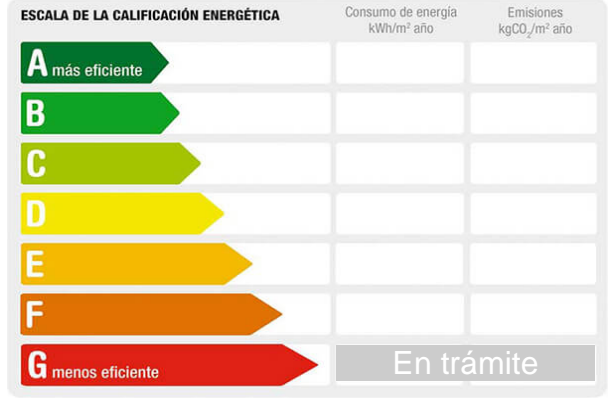

**M<sup>2</sup> construidos:** 40                      **Estancias:** 2                      **Aseos:** 1  
**Exterior/Interior:** exterior

**Descripción:**

EMERITACASA ofrece un local en alquiler de 40m2 en muy buena zona.