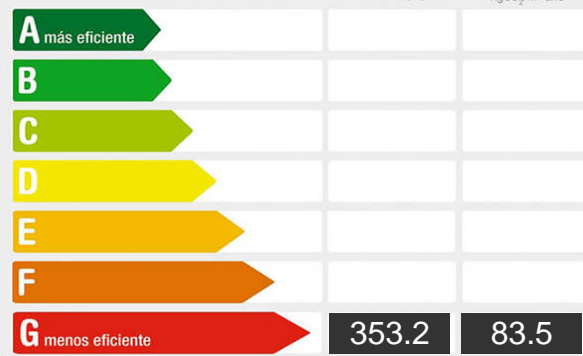

**emeritacasa**  
inmobiliariaReferencia: **1542-PISAZO\_EN\_ALQUILER!!!!**

Tipo inmueble: Piso

Operación: Alquiler

Precio: **850 €**

Estado: Buen estado

Planta: 1

Población: Mérida

Provincia: Badajoz

Cod. postal: 06800

Zona: CENTRO

**ESCALA DE LA CALIFICACIÓN ENERGÉTICA**Consumo de energía  
kWh/m<sup>2</sup> añoEmisiones  
kgCO<sub>2</sub>/m<sup>2</sup> año**M<sup>2</sup> construidos:** 150**Suelo de:** gres**Garajes:** 1**Terraza(s):** 2**Dormitorios:** 4**Baños:** 2**Exterior/Interior:** exterior**Armarios:** 4

## Descripción:

Piso en alquiler en el centro de Mérida Ideal para familias o estudiantes

Se alquila amplio piso en plena zona céntrica de Mérida, con una ubicación estratégica y rodeado de todo tipo de servicios: supermercados, transporte público, comercios, bares, etc.