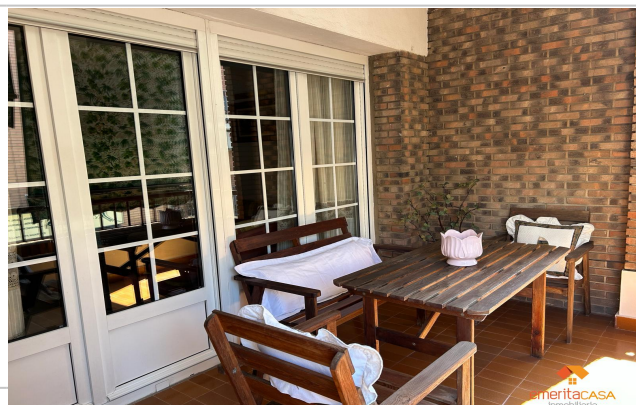

emeritacasa
inmobiliaria

Referencia: **1542-PISAZO_EN_ALQUILER!!!!**

Tipo inmueble: Piso

Operación: Alquiler

Precio: **850 €**

Estado: Buen estado

Planta: 1

Población: Mérida

Provincia: Badajoz

Cod. postal: 06800

Zona: CENTRO