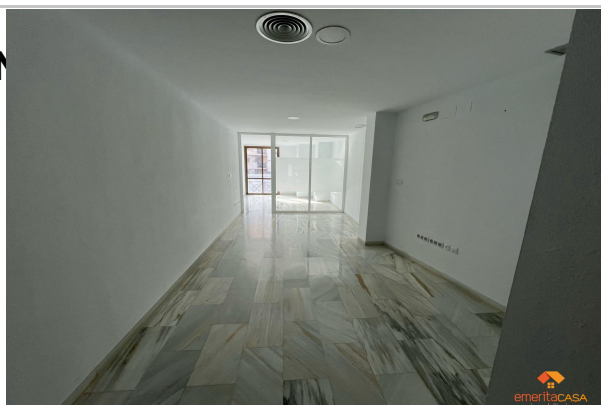

Referencia: **1626-PERFECTO-LOCAL-OFICINA**
Tipo inmueble: Local
Operación: Alquiler
Precio: **450 €**
Estado: Buen estado

Planta: 2
Población: Almendralejo
Provincia: Badajoz
Cod. postal: 06200
Zona: ZONA CENTRO