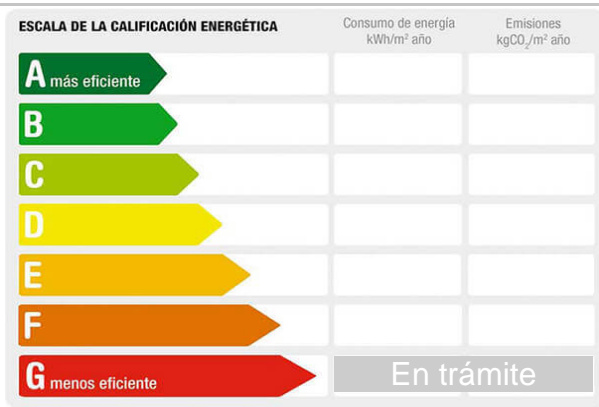

M² construidos: 200

Descripción:

Emeritacasa te ofrece en venta parcela urbana cerca de Avda Rafael Alberti.

Se vende excelente parcela urbana de 200m2 ubicada en una zona de crecimiento y plusvalía de la ciudad. Rodeada de modernos dúplex , esta propiedad se encuentra en un entorno residencial consolidado, ideal tanto para inversión como construir la casa de tus sueños.