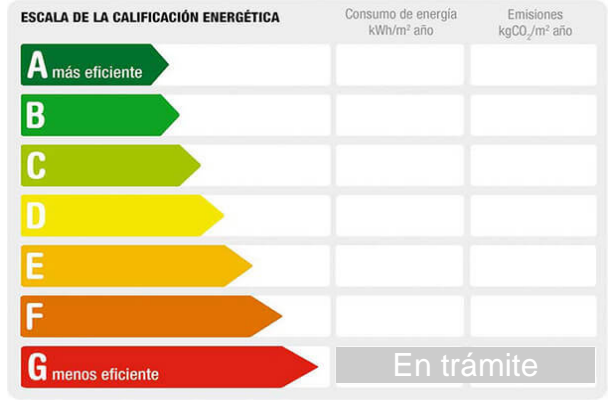

M² construidos: 80   **Estancias:** 1   **Aseos:** 1
Exterior/Interior: exterior

Descripción:

EMERITACASA te ofrece en venta un local totalmente terminado en una zona muy bien comunicada.

Se vende local de 80 m2 con aseo en muy buenas condiciones. para iniciar cualquier tipo de negocio. amplios escaparates para exhibir los productos todos los peatones. Bien comunicado, cerca plaza de toros con salidas a autovías y cerca de supermercados y otros negocios.

No pierdas oportunidad , contacta con nosotros

EMERITACASA tu inmobiliaria de confianza