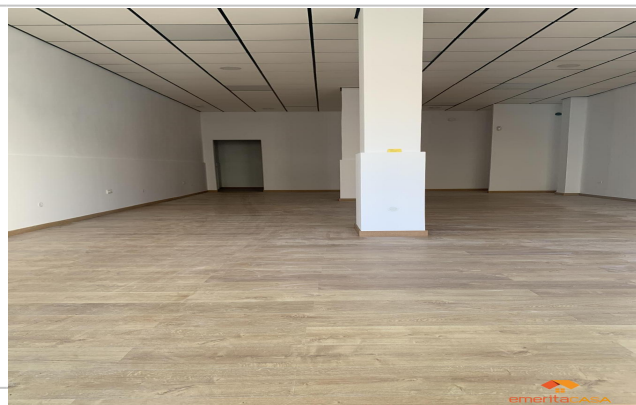

emeritacasa
inmobiliaria

Reference: **1561-INMEJORABLELOCAL**

Property type: Premises

Sale/rent: For rent

Price: **500 €**

Condition: Good condition

Floor: Baja

Town: Almendralejo

Province: Badajoz

Postal code: 06200

Zone: ALMENDRALEJO