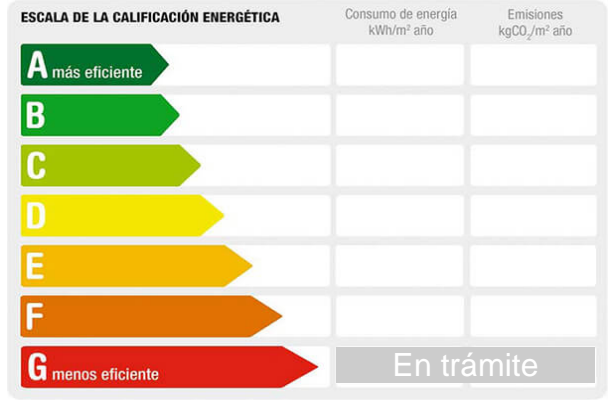

M² construidos: 62 **Aseos:** 1 **Exterior/Interior:** exterior

Descripción:

EMERITACASA dispone de un local de 62m2 en alquiler, en un sitio excepcional, rodeado de tiendas, bancos, cafeterías, organismos especiales, etc...