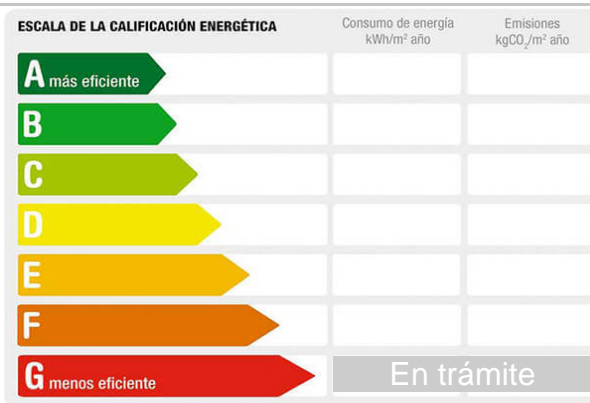

M² construidos: 80 **Estancias:** 3 **Exterior/Interior:** exterior

Descripción:

EMERITACASA te ofrece una oportunidad única!

Local comercial de 80m2 en zona peatonal de alta afluencia, este amplio local es ideal para cualquier tipo de emprendimiento, ubicado en tiendas de moda, cafetería, oficinas, parques, colegios, etc..., garantiza una gran visibilidad y afluencia de clientes.