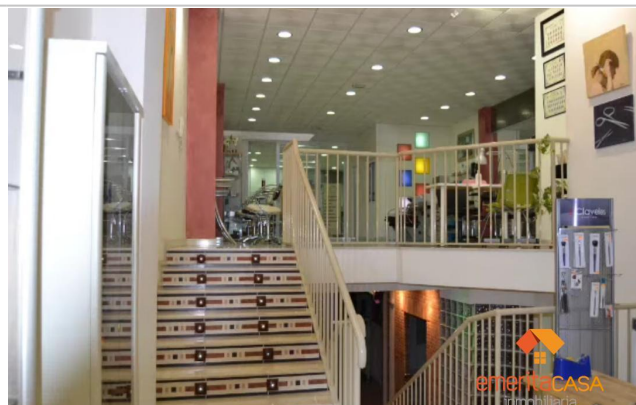

emeritacasa
inmobiliaria

Referencia: **1441_Local-comercial-PROFESION**
Tipo inmueble: Local
Operación: Venta
Precio: **160.000 €**
Estado: Buen estado

Población: Almendralejo
Provincia: Badajoz
Cod. postal: 06200
Zona: centro