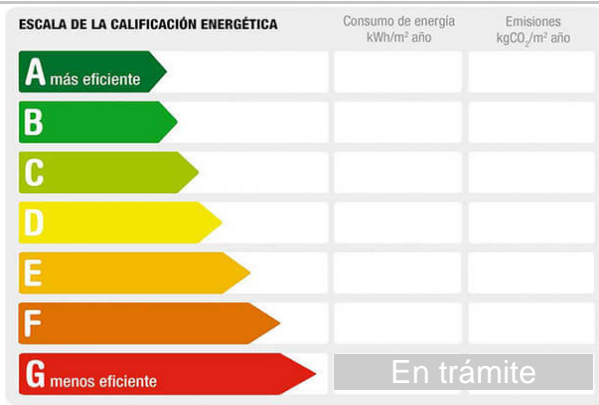

M² construidos: 340 **Antigüedad:** menos de 5 años **Exterior/Interior:** exterior

Descripción:

Se alquila estupendo local comercial de 340 m2 ubicado en una esquina de una zona muy céntrica y transitada. Su extraordinaria fachada garantiza amplios escaparates con máxima visibilidad. El local se entrega en bruto ofreciendo la posibilidad de diseñar y construir el espacio perfecto para tu negocio en un entorno de restaurantes, tiendas y parques. No dejes pasar la oportunidad de realizar tu proyecto en una ubicación excepcional;