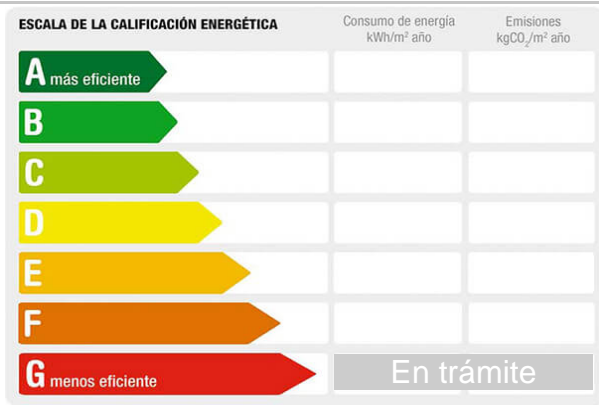

M² construidos: 340 **Exterior/Interior:** exterior

Descripción:

Se alquila estupendo local comercial de 340 m2 ubicado en una esquina de una zona muy céntrica y transitada. Su extraordinaria fachada garantiza amplios escaparates con máxima visibilidad.