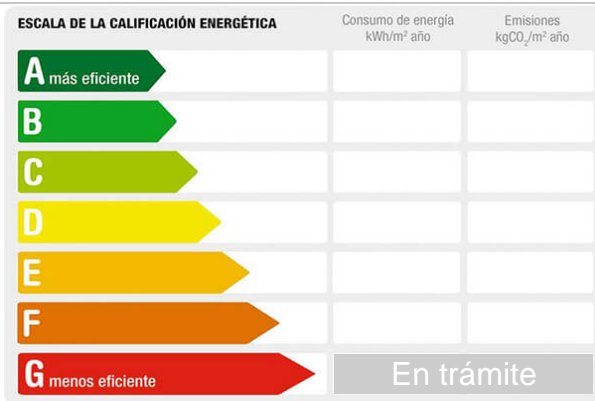

Provincia: Badajoz

Cod. postal: 06200

Zona: Centro

M² construidos: 500

Suelo de: tarima

Exterior/Interior: exterior

Descripción:

Magnifico local comercial de 500 m2 distribuidos en dos plantas, cada una con acceso directo a nivel de calle y amplios escaparates que ofrecen excelente visibilidad. Ubicada en una zona privilegiada rodeado de comercios y zona de restauración con un gran transito peatonal, destaca por su amplitud. Perfecto para cualquier tipo de negocio por su disposición a dos calles. Buen estado.