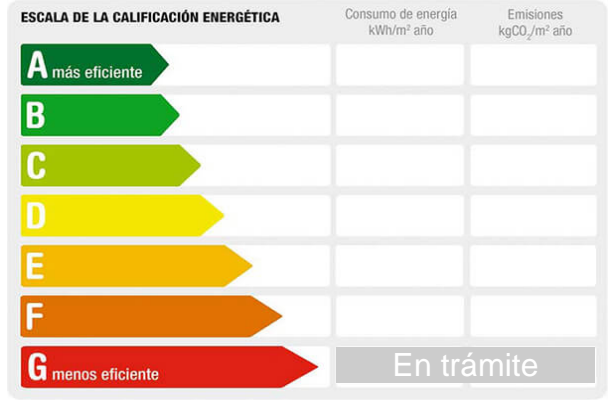

M² construidos: 170 **Suelo de:** gres **Aire acondicionado:** frío/calor
Estancias: 7 **Exterior/Interior:** exterior

Descripción:

EMERITACASA te ofrece local con posibilidad de hacer vivienda, muy amplia. Se distribuye en 4 habitaciones, tres de ellas dobles con puertas en el interior, 2 baños, situado en primera planta con acceso independiente desde la calle.