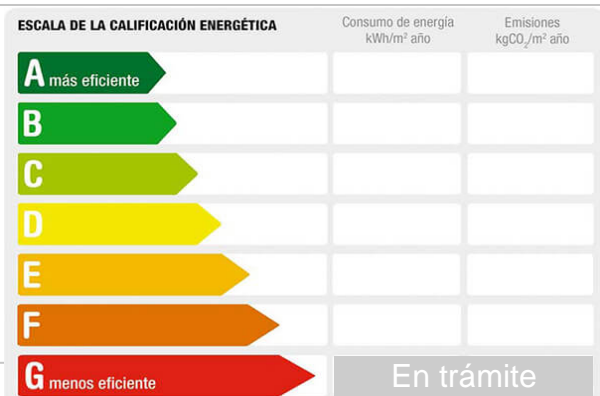

Zona: CENTRO

**M<sup>2</sup> construidos:** 230

**Descripción:**

Espacioso local para negocios con vistas al turismo. En el corazón de Mérida, detrás del Teatro Romano. Ideal para restaurantes o apartamentos turísticos.