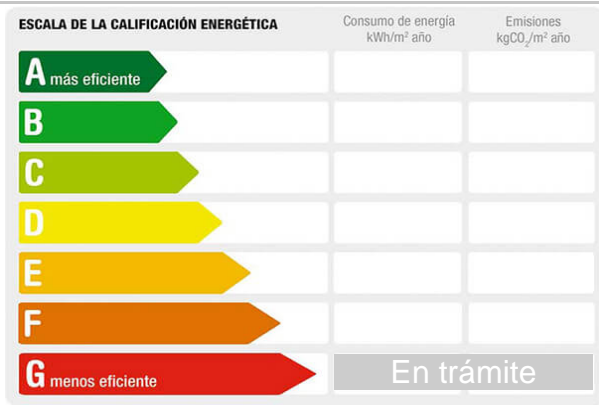

Zona: NUEVA CIUDAD

M² construidos: 250 **Estancias:** 2

Descripción:

Amplísimo local para grandes negocios. Dos plantas y a pie de calle que lo hace muy visible a los transeúntes.

Emeritacasa su inmobiliaria amiga.