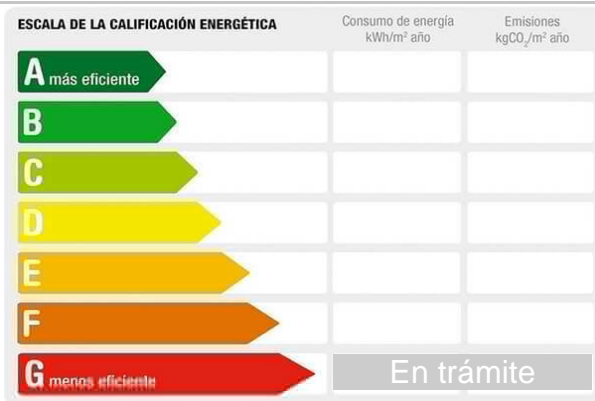

M² construidos: 3266

Suelo de: gres

Aire acondicionado: split

Dormitorios: 4

Baños: 2

Exterior/Interior: exterior

Descripción:

Emeritacasa, pone a la venta espectacular Finca con vivienda de grandes dimensiones, en un entorno privilegiado y muy cercano al pantano de Alange y a pocos km del famoso Balneario de Alange.