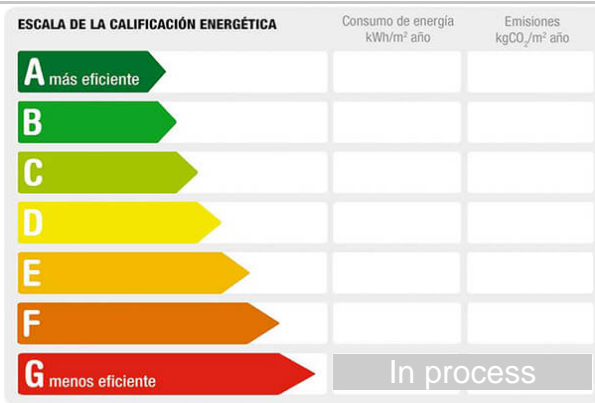

**Sqm built:** 313      **Sqm terrace:** 100      **Bedrooms:** 5  
**Bathrooms:** 1      **Toilets:** 1      **Outward/Inward:** outward

**Description:**

Siempre te ha gustado la amplitud que puede proporcionar a tu familia una casa de pueblo??