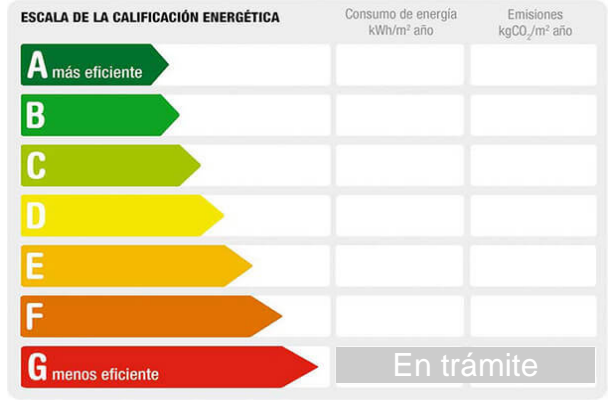

M² construidos: 236   **Suelo de:** tarima   **Aire acondicionado:** frío/calor
Estancias: 5   **Aseos:** 2

Descripción:

PRECIOSO Y CENTRICO LOCAL COMERCIAL!!!!!!

EmeritaCasa pone a la venta este precioso local de esquina en el centro de la ciudad, con grandes escaparates a las dos calles y entrada también por ambas calles.

Ahora mismo dispone de varias estancias con posibilidad de dejarlo como espacio único diáfano.

Dispone de un patio y de salida de humo con lo cual se puede instalar cualquier tipo de negocio.

Ven a verlo, pide cita para verlo.

EmeritaCasa tu Inmobiliaria de confianza.