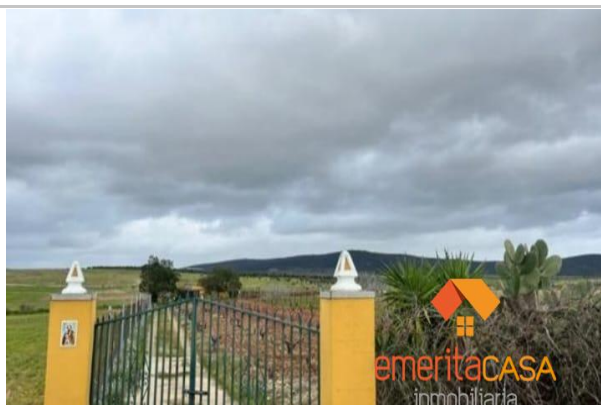

**Referencia:** 1236-PRECIOSAFINCA  
**Tipo inmueble:** Finca de recreo  
**Operación:** Venta  
**Precio:** **85.000 €**  
**Estado:** Buen estado

**Población:** Mirandilla  
**Provincia:** Badajoz  
**Cod. postal:** 06891  
**Zona:** MIRANDILLA

**M<sup>2</sup> construidos:** 3600      **Dormitorios:** 1      **Baños:** 1

**Descripción:**

Quieres disfrutar del buen tiempo y de la compañía de familiares y amigos?? Esto es lo que estabas buscando!  
 Eméritacasa pone a la venta una parcela de 3600m cuadrados con casa construida. Su espacio permite que puedas airearte sin tener que salir de tu propiedad y, para cuando quieras regresar, te espera una estupenda casa con un salón de 30m con chimenea, 1 habitación muy espaciosa con chimenea también, cocina y baño.  
 No pierdas la oportunidad de ver esta estupenda finca situada en Mirandilla que te proporcionará vivencias y recuerdos increíbles!