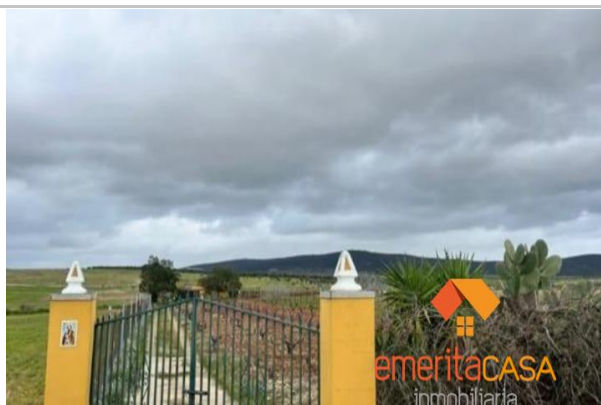

Referencia: 1236-
Tipo inmueble: Finca de recreo
Operación: Venta
Precio: **95.000 €**
Estado: Buen estado

Población: Mirandilla
Provincia: Badajoz
Cod. postal: 6891
Zona: MIRANDILLA

M² construidos: 3600 **Dormitorios:** 1 **Baños:** 1

Descripción:

Quieres disfrutar del buen tiempo y de la compañía de familiares y amigos?? Esto es lo que estabas buscando!
 Eméritacasa pone a la venta una parcela de 3600m cuadrados con casa construida. Su espacio permite que puedas airearte sin tener que salir de tu propiedad y, para cuando quieras regresar, te espera una estupenda casa con un salón de 30m con chimenea, 1 habitación muy espaciosa con chimenea también, cocina y baño.
 No pierdas la oportunidad de ver esta estupenda finca situada en Mirandilla que te proporcionará vivencias y recuerdos increíbles!