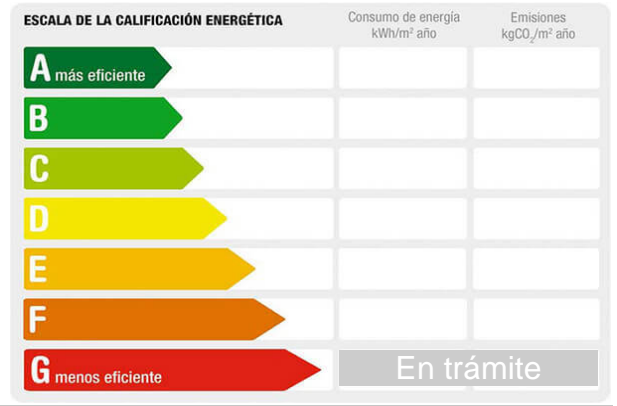

M² construidos: 489	Suelo de: porcelánico	Aire acondicionado: split
Agua caliente: individual	Dormitorios: 4	Baños: 4
Exterior/Interior: interior	Armarios: 2