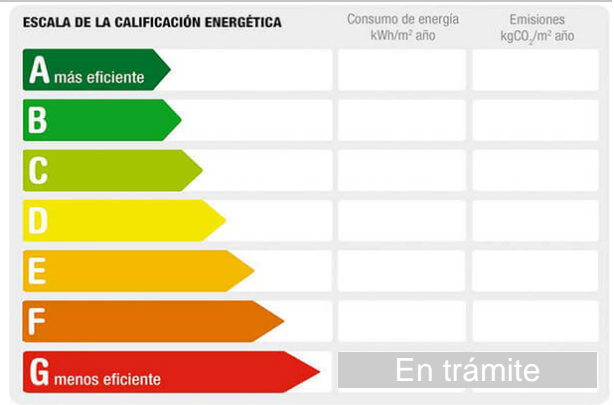

Referencia: 1160-LOCALCOMERCIALENELCEN
Tipo inmueble: Local
Operación: Venta
Precio: **106.000 €**
Estado: Buen estado

Población: Mérida
Provincia: Badajoz
Cod. postal: 06800
Zona: CENTRO

M² construidos: 115 **Aire acondicionado:** frío/calor **Estancias:** 3
Aseos: 1