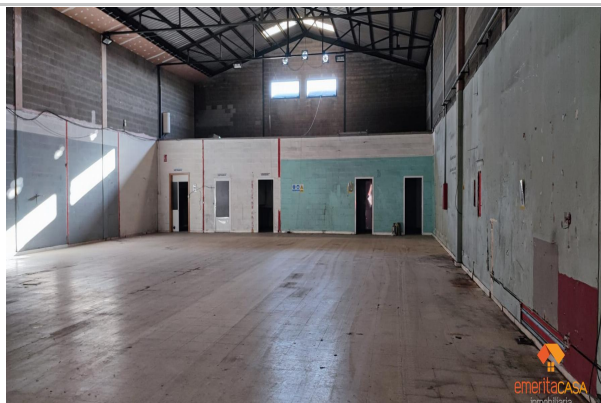

Reference: **1147-Nave - Prado**

Property type: Industrial plant/warehouse

Sale/rent: For rent

Price: **1.200 €**

Condition: Good condition

Town: Mérida

Province: Badajoz

Postal code: 6800

Zone: Poligono Industrial El Prado