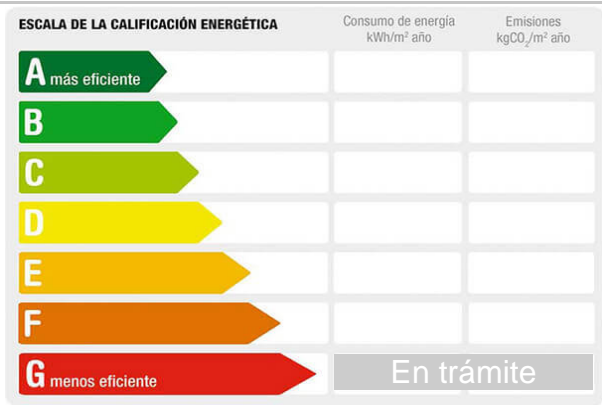

Referencia: **1119-Edificio-Oficinas**
 Tipo inmueble: Edificio
 Operación: Alquiler
 Precio: **2.000 €**
 Estado: Buen estado

Población: Mérida
 Provincia: Badajoz
 Cod. postal: 06800
 Zona: Centro

M² construidos: 450 **Exterior/Interior:** exterior